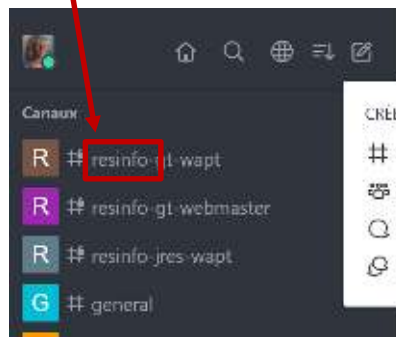

# CHAT IN2P3

Se connecter avec un navigateur web : <https://chat.in2p3.fr>

1

2

Fédération eduGAIN

3

Créer un canal de discussion, règle de nommage :

- Préfixer le canal par le nom de son réseau